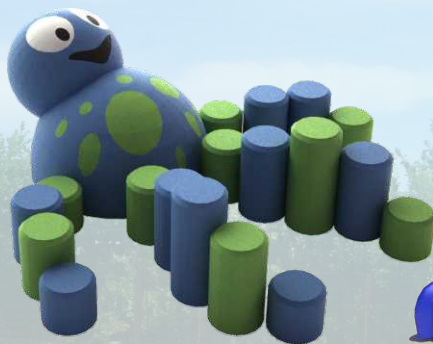

Mini Polip

- 30 cm
- 40 cm
- 50 cm
- 60 cm

- 20 cm
- 30 cm
- 40 cm
- 50 cm
- 60 cm