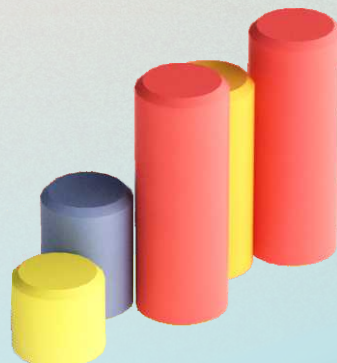

Kocka

Rák

Gomba

- 30 cm
- 40 cm
- 50 cm
- 60 cm

Lépcső

- 20 cm
- 30 cm
- 40 cm
- 50 cm
- 60 cm

## Minőség

Vázszerkezete egy nagyon kemény üvegszálás anyag keverék, melynek felülete egy puha és kitűnő minőségű, tartós színes EPDM gumival van bevonva, ami nem csúszik és könnyen takarítható, lemosható. A fém részek tűzi horgonyzást követően porszórt festéssel készülnek.