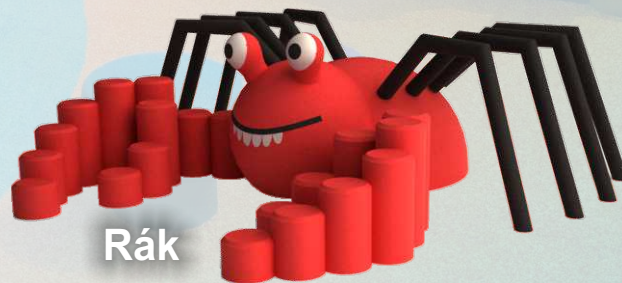

Csúszda csészealj

Mini Polip

Elefánt csúszda

Homokozó

Polip

Torony I.

Torony III.

Torony II.

Kocka

Rák

Gomba

- 30 cm
- 40 cm
- 50 cm
- 60 cm

Lépcső

- 20 cm
- 30 cm
- 40 cm
- 50 cm
- 60 cm

## Minőség

Vázszerkezete egy nagyon kemény üvegszálás anyag keverék, melynek felülete egy puha és kitűnő minőségű, tartós színes EPDM gumival van bevonva, ami nem csúszik és könnyen takarítható, lemosható. A fém részek tűzi horgonyzást követően porszórt festéssel készülnek.